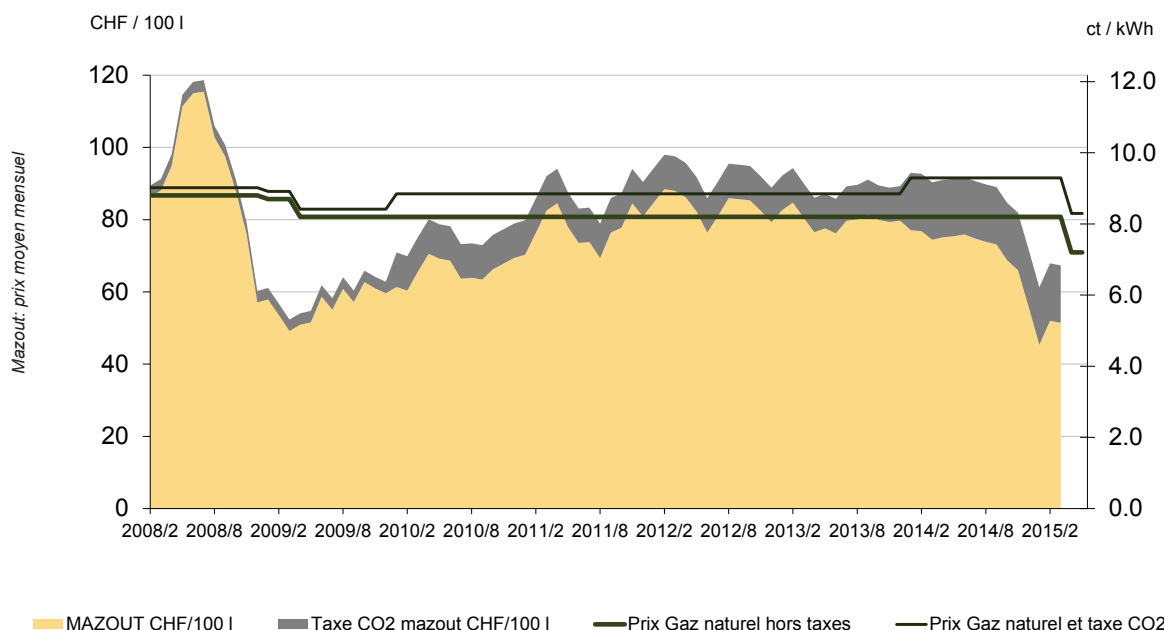

CONTINU GN_C1_Z1

ENERGIE

Prix unitaire de l'énergie		TVA exclue		TVA 8.0 % incluse *
		Ancien tarif	Nouveau tarif	
Consommation	CHF/kWh	0.08200	0.07200	0.07776

REDEVANCE FIXE

Prix mensuel		TVA exclue	TVA 8.0 % incluse *
Redevance fixe	CHF/mois	9.30	10.04

TAXE

Prix de la taxe CO ₂		TVA exclue	TVA 8.0 % incluse *
Taxe CO ₂	CHF/kWh	0.01093	0.01180

* prix arrondis à titre indicatif

Frais de déménagement

Un montant de CHF 30.- (TVA exclue) est perçu lors de chaque déménagement.

EVOLUTION DES PRIX

Prix mensuels du gaz naturel continu, du mazout et des taxes CO₂ correspondantes (TVA exclue)

CE QU'IL FAUT SAVOIR

Viteos baisse le prix du gaz naturel à compter du mois d'avril 2015. Les clients de Viteos bénéficient de cette baisse qui sera de 1 centime par kWh pour les tarifs domestiques. Suite à cette mesure, Viteos renforce sa position de fournisseur de gaz parmi les plus avantageux de Suisse. L'adaptation du prix du gaz naturel résulte notamment d'une baisse des prix d'achats auprès des fournisseurs et de la baisse du cours de l'Euro.