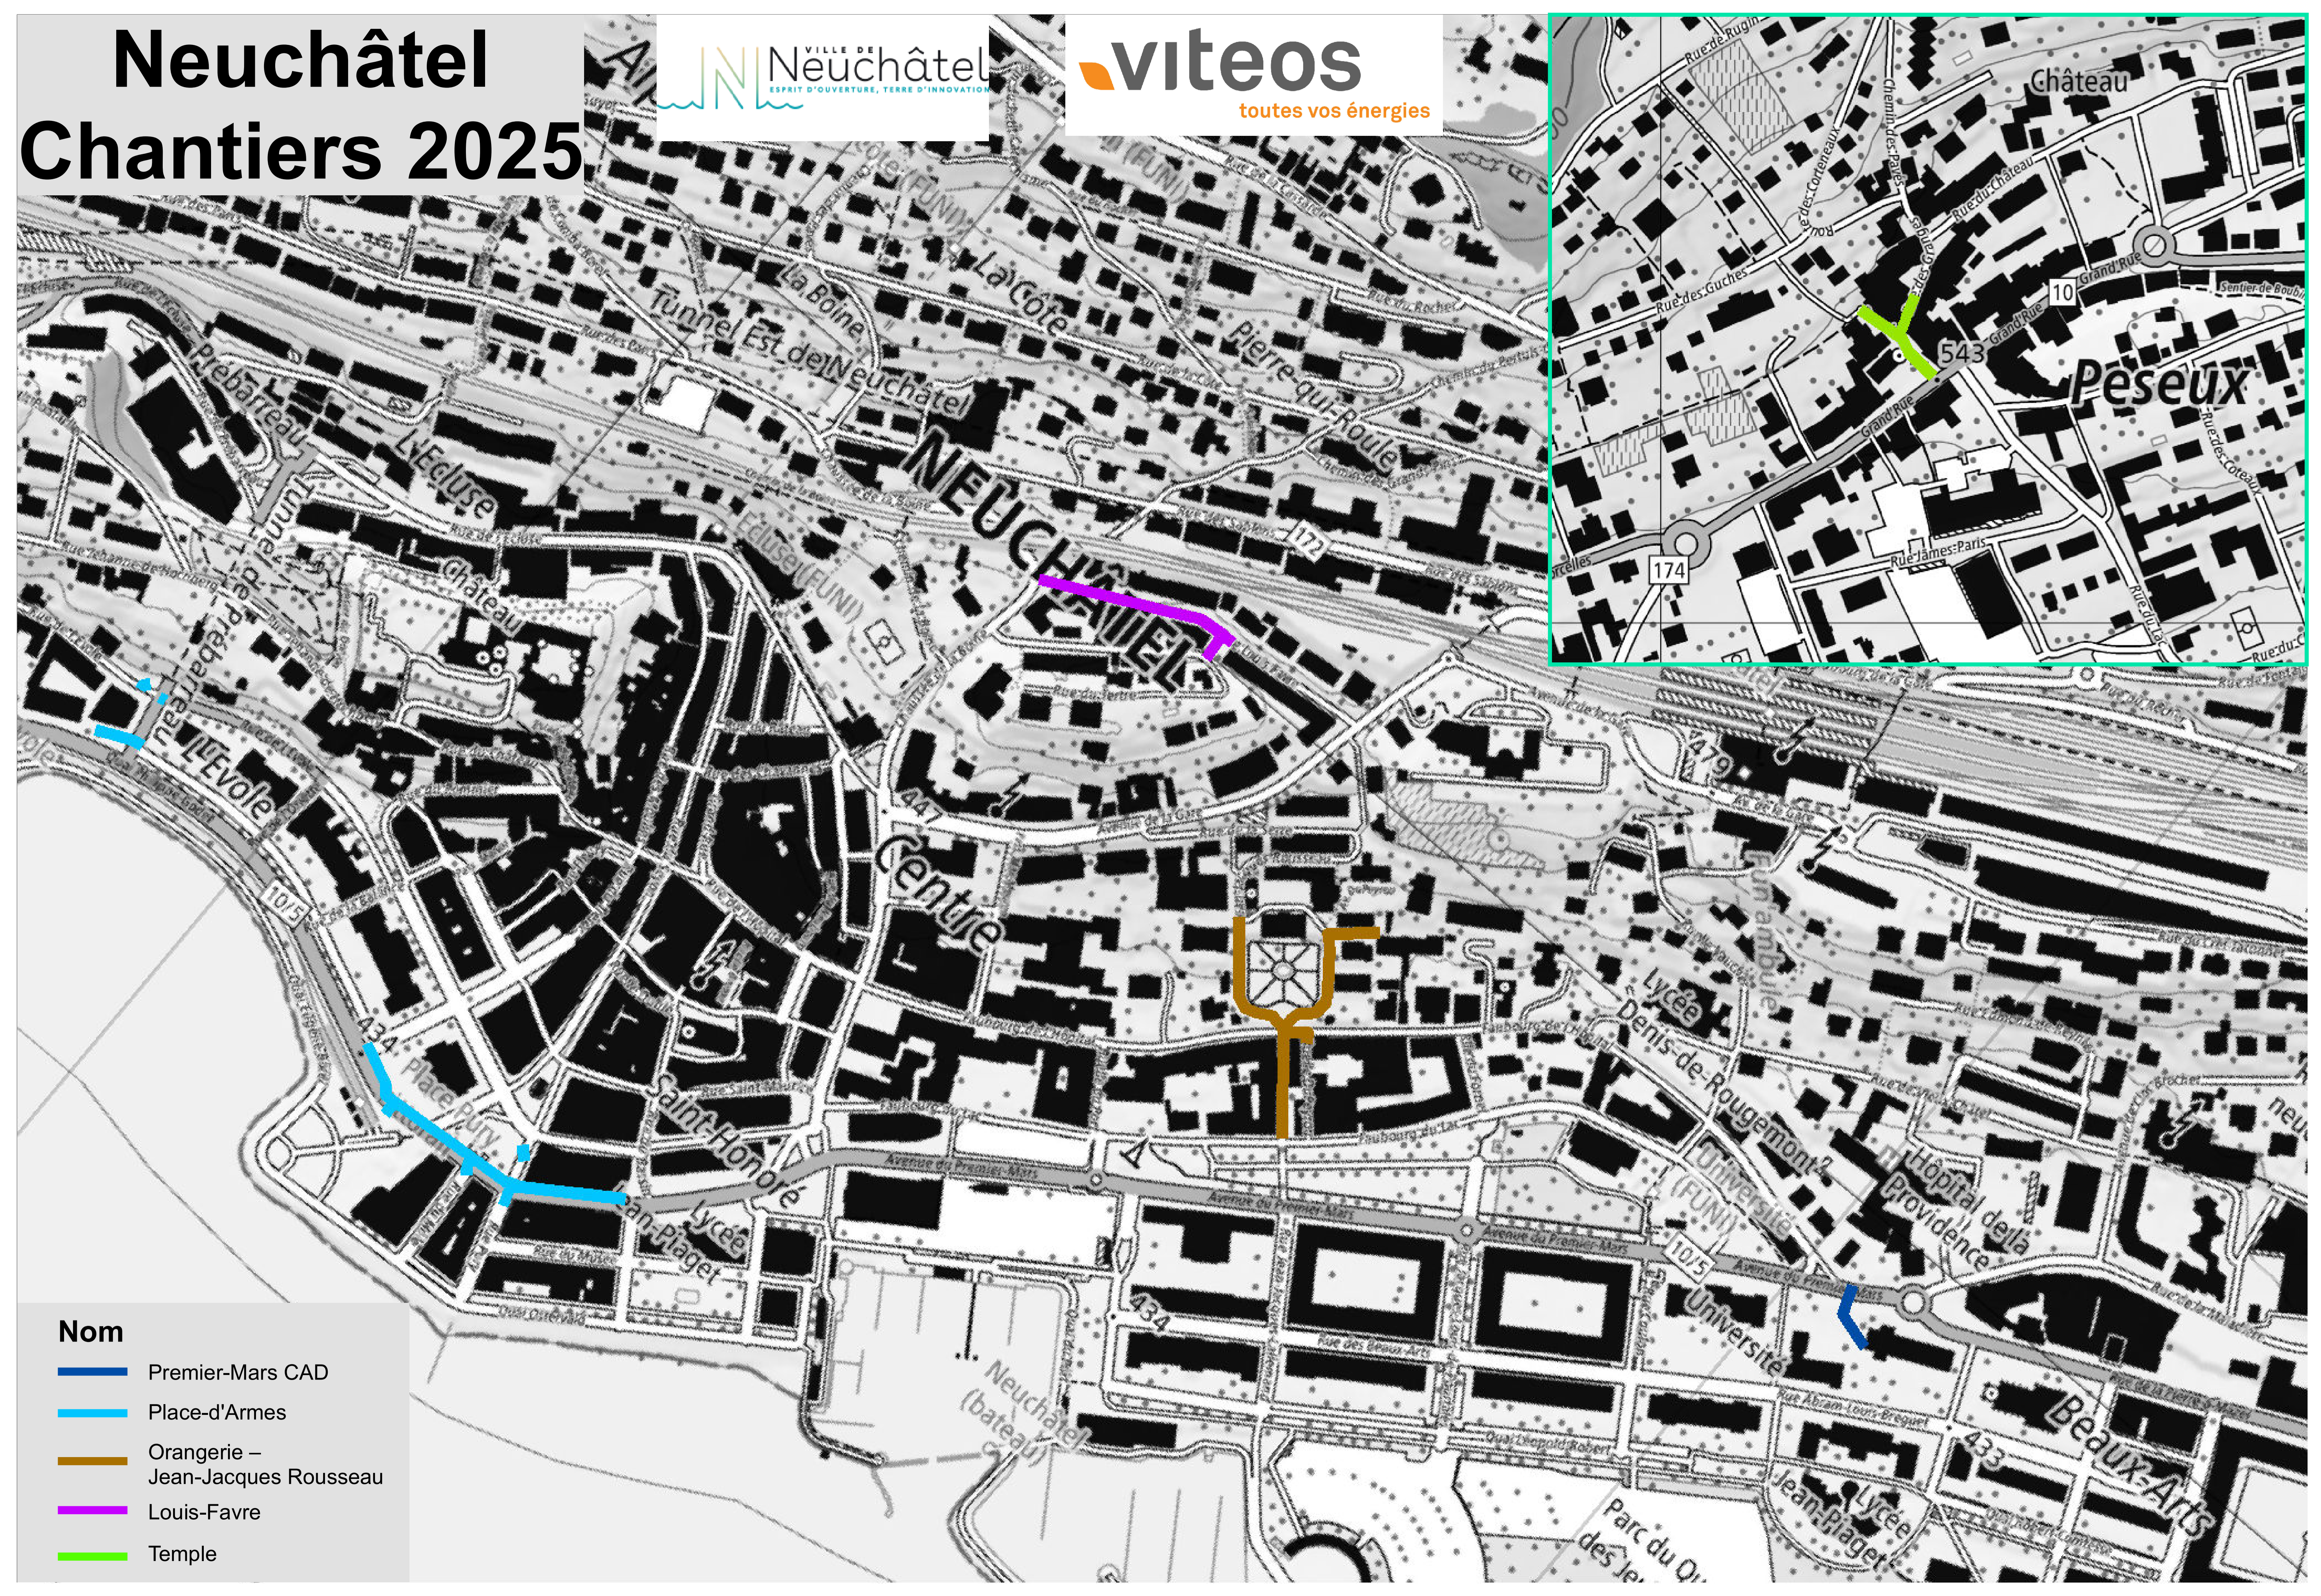

# Neuchâtel Chantiers 2025

- Nom**
- Premier-Mars CAD
  - Place-d'Armes
  - Orangerie – Jean-Jacques Rousseau
  - Louis-Favre
  - Temple